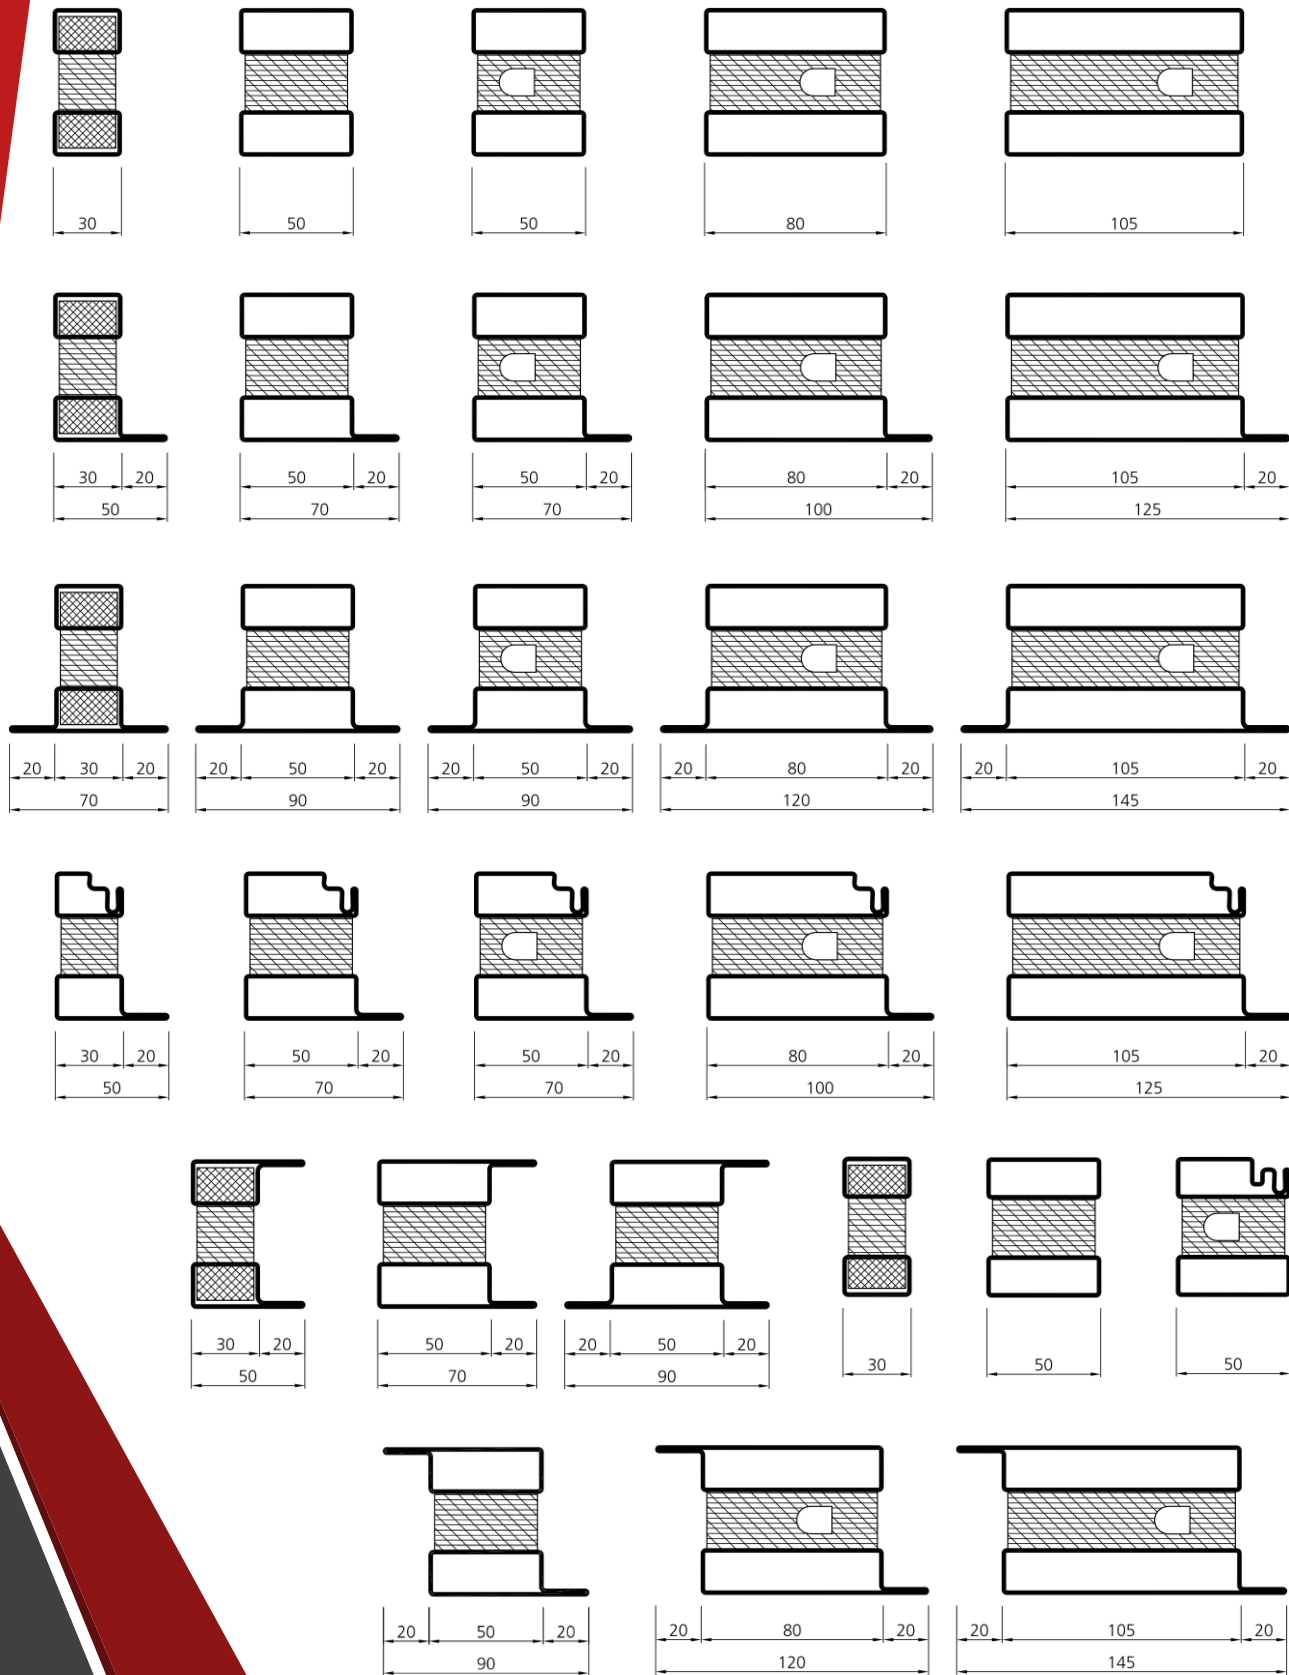

POSTER DES PROFILS 1/2

GAMME HESTIA

Série coupe feu EI30

POSTER DES PROFILS 1/2

GAMME HESTIA

Série coupe feu EI30